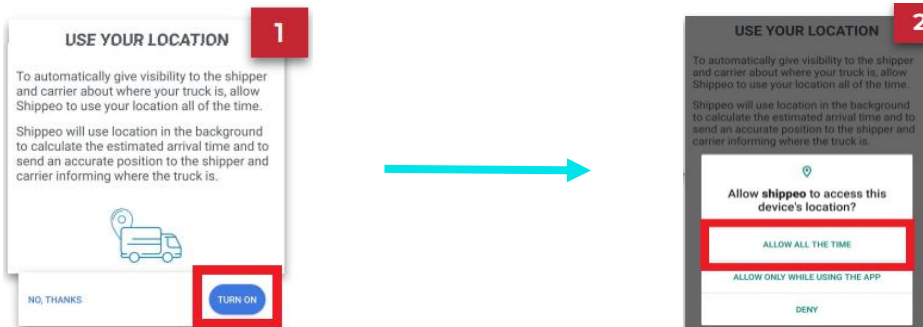

1. Atsisiųskite programėlę iš Google Play Store: **Shippeo paperless visibility**

2. Atsisiuntus ir paleidus programėlę, Jūsų paprašys aktyvuoti GPS paslaugą telefone. Paspasukite: **Turn ON** ir **Allow all the tim**

3. Jungdamiesi pirmą kartą, paspauskite apačioje: **Create an account** bei suveskite savo registracijos duomenis. Suvedus duomenis gausite SMS žinutę su kodu, kurį įvesite į programėlę.

4. Sveikiname! Jūs įsidiegėte programėlę. Dabar belieka įvesti krovinio numerį.