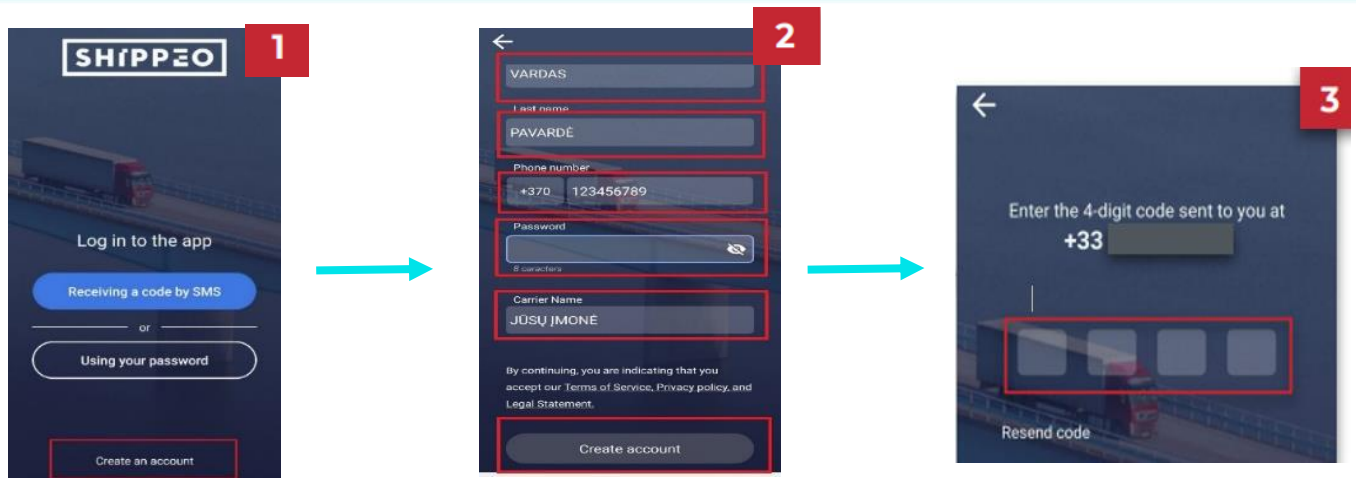

1. Atsisiųskite programėlę iš Google Play Store: **Shippeo paperless visibility**

2. Atsisiuntus ir paleidus programėlę, Jūsų paprašys aktyvuoti GPS paslaugą telefone. Paspasukite: **Turn ON** ir **Allow all the tim**

3. Jungdamiesi pirmą kartą, paspauskite apačioje: **Create an account** bei suveskite savo registracijos duomenis. Suvedus duomenis gausite SMS žinutę su kodu, kurį įvesite į programėlę.

4. Sveikiname! Jūs įsidiegėte programėlę. Dabar belieka įvesti krovinio numerį.