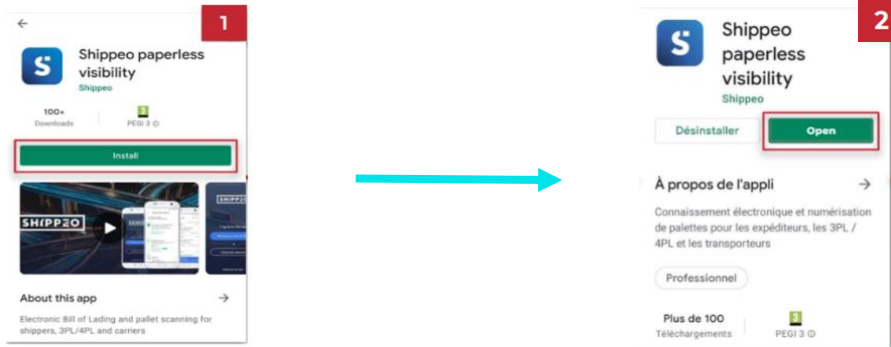

1. Atsisiųskite programėlę iš Google Play Store: **Shippeo paperless visibility**

2. Atsisiuntus ir paleidus programėlę, Jūsų paprašys aktyvuoti GPS paslaugą telefone. Paspasukite: **Turn ON** ir **Allow all the tim**